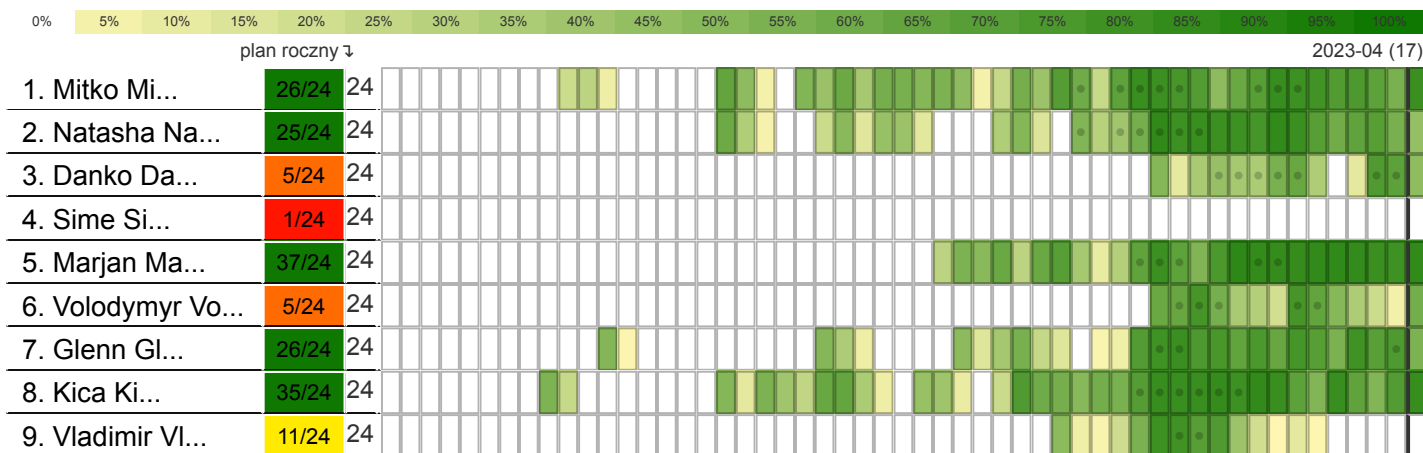

Uwaga. Jedna kratka to jeden tydzień.

Mapa cieplna - nawyk

GM / CEO / Head of Unit

Mapa cieplna - nawyk

Pracownicy GEMBA + 3

Mapa cieplna - nawyk

Pracownicy GEMBA + 2

Mapa cieplna - nawyk