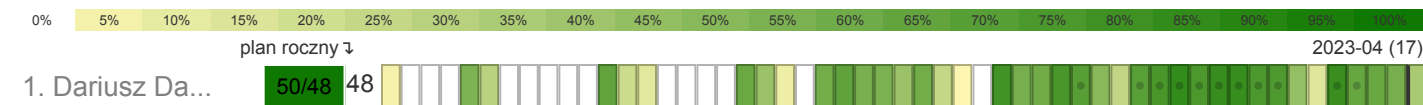

Uwaga. Jedna kratka to jeden tydzień.

Mapa cieplna - nawyk

GM / CEO / Head of Unit

Mapa cieplna - nawyk

Pracownicy GEMBA + 3

Mapa cieplna - nawyk

Pracownicy GEMBA + 2

Mapa cieplna - nawyk