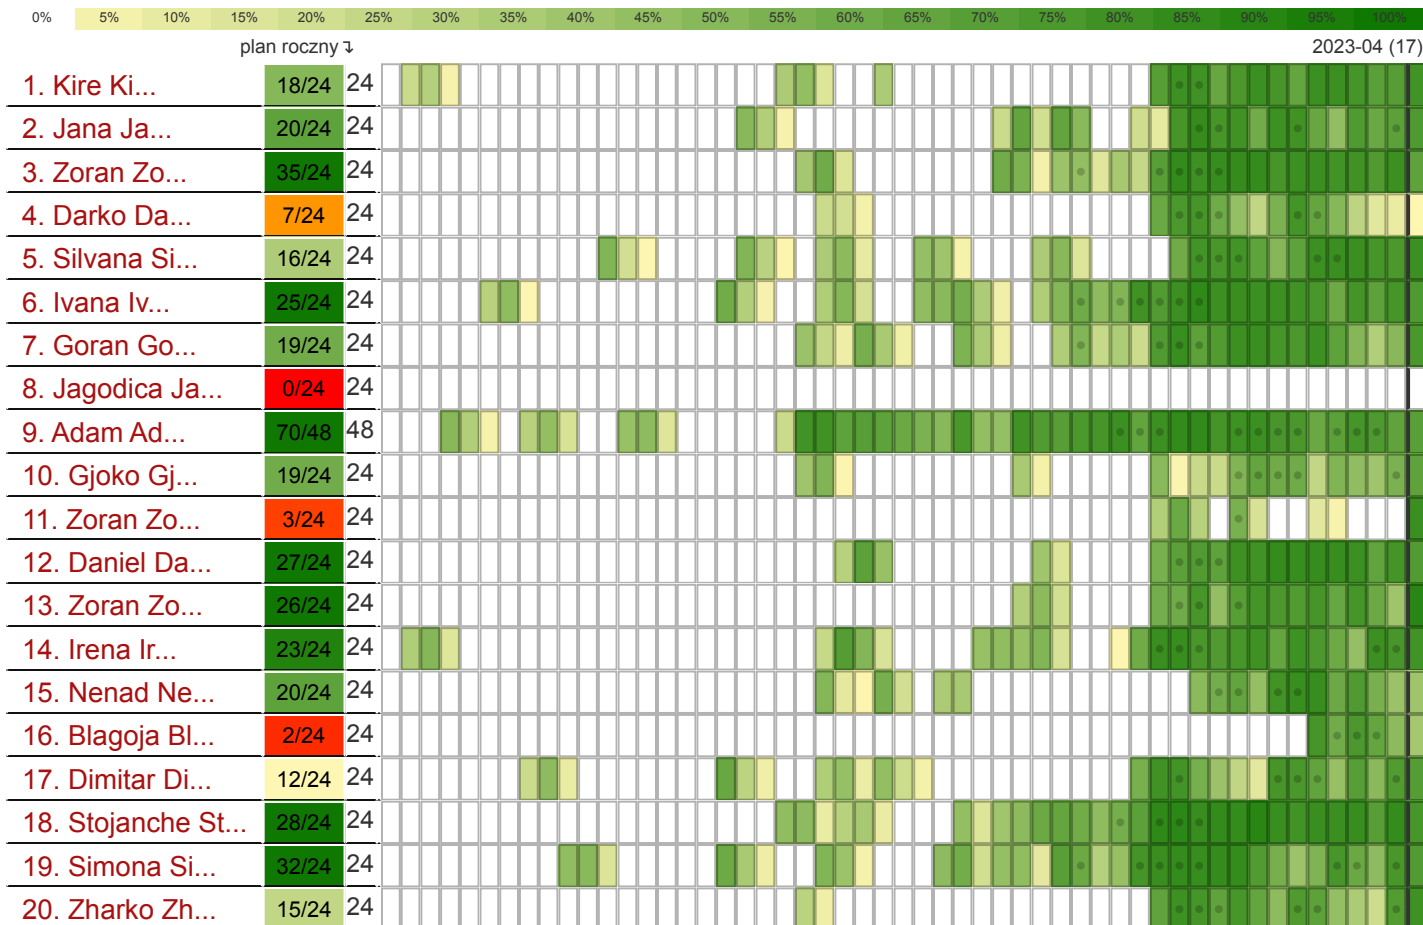

Uwaga. Jedna kratka to jeden tydzień.

Mapa cieplna - nawyk

GM / CEO / Head of Unit

Mapa cieplna - nawyk

Pracownicy GEMBA + 3

Mapa cieplna - nawyk

Pracownicy GEMBA + 2

Mapa cieplna - nawyk

Pracownicy GEMBA + 1