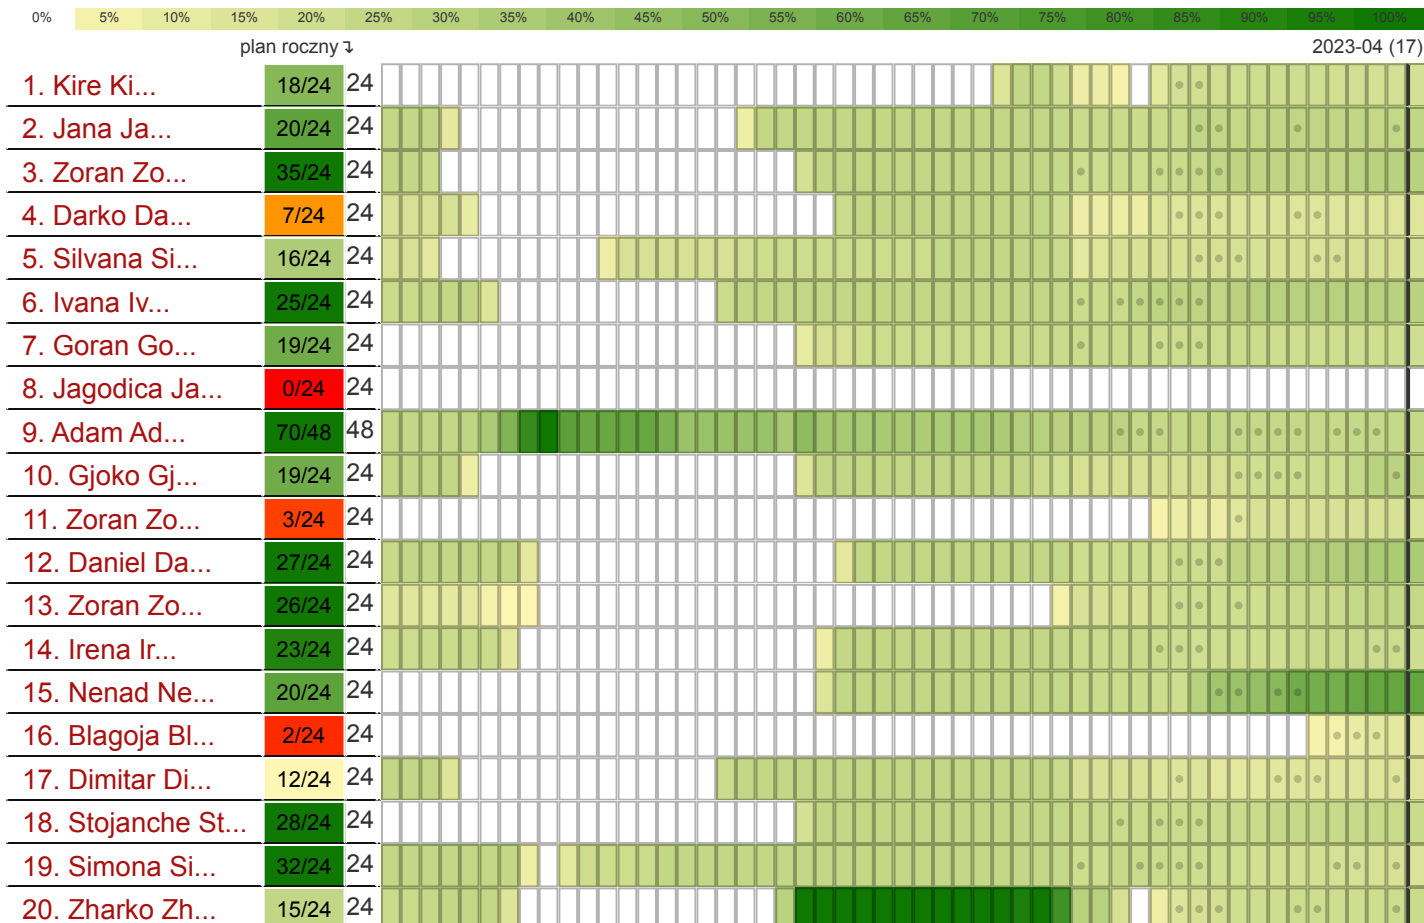

Mapa cieplna - jakość Pracownicy GEMBA + 2