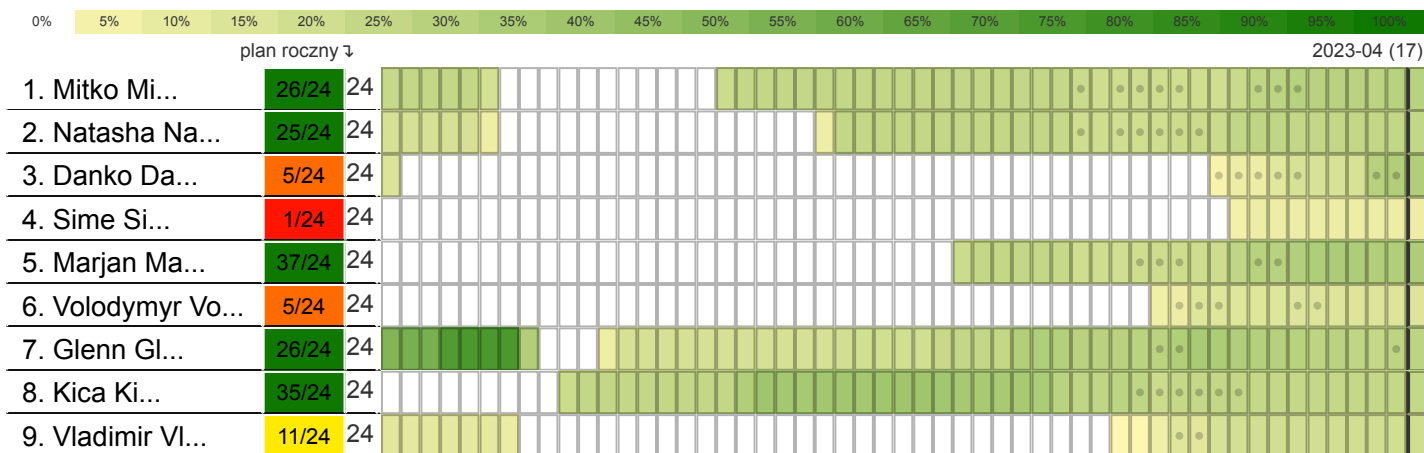

Uwaga. Jedna kratka to jeden tydzień.

### Mapa cieplna - jakość GM / CEO / Head of Unit

### Mapa cieplna - jakość Pracownicy GEMBA + 3