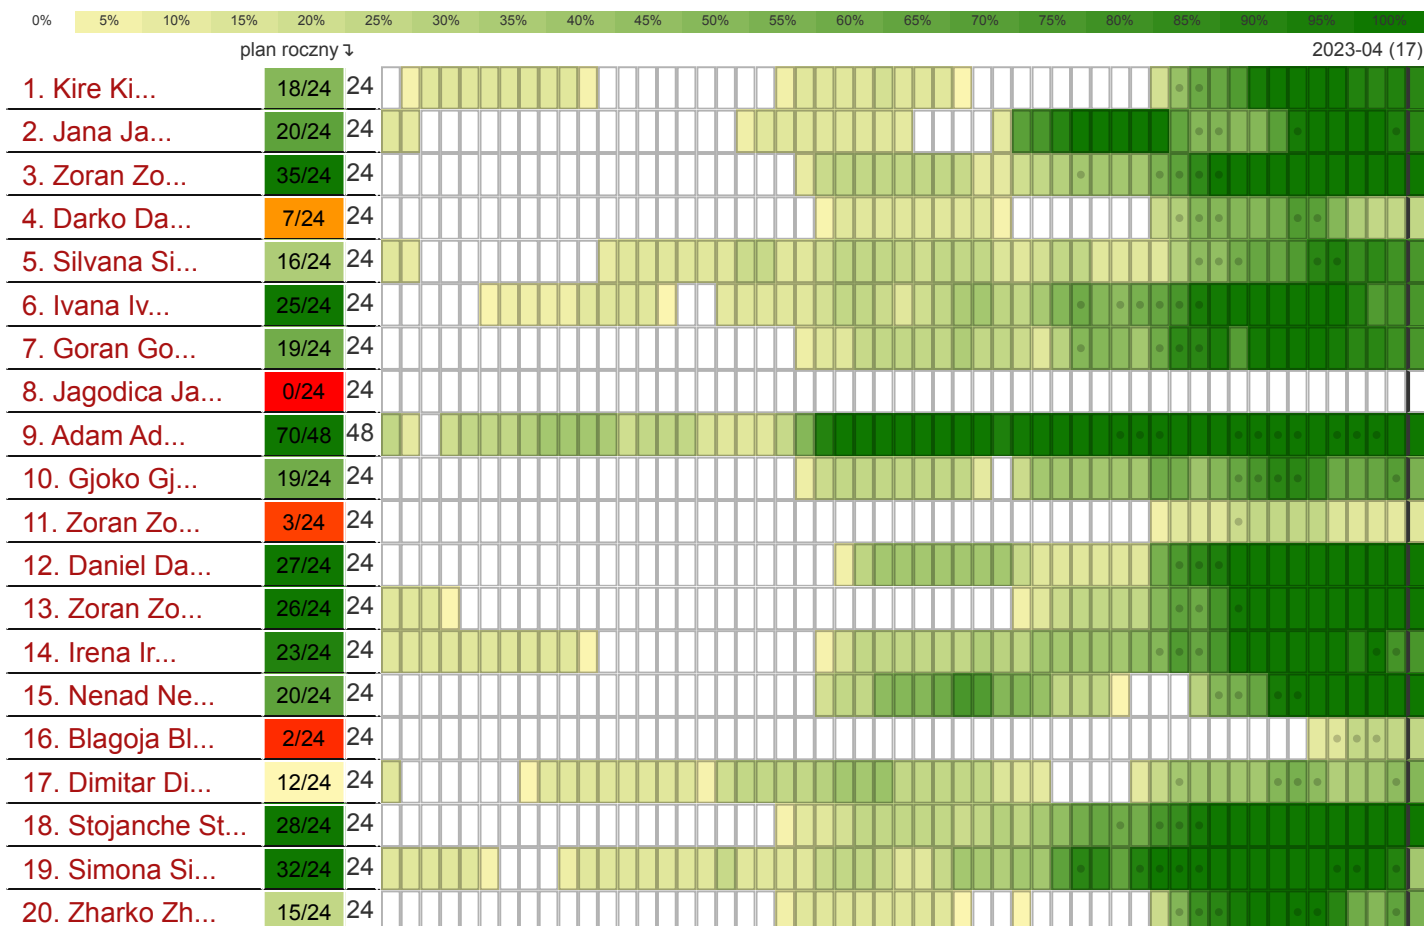

Uwaga. Jedna kratka to jeden tydzień.

Mapa ciepła - ilość GM / CEO / Head of Unit

Mapa ciepła - ilość Pracownicy GEMBA + 3

Mapa ciepła - ilość Pracownicy GEMBA + 2

Mapa cieplna - ilość Pracownicy GEMBA + 1