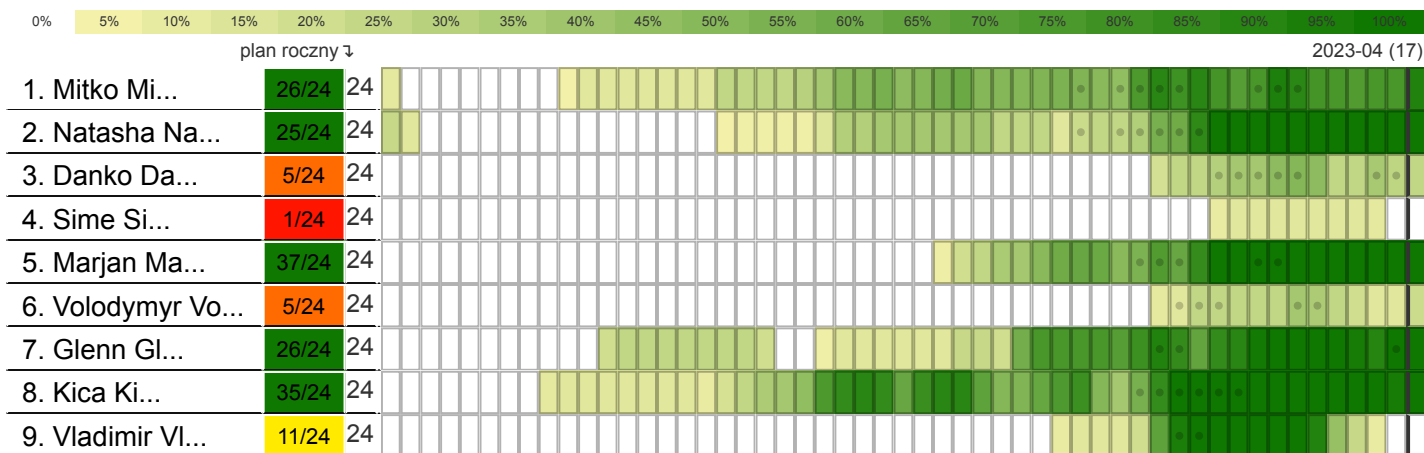

Uwaga. Jedna kratka to jeden tydzień.

Mapa ciepła - ilość GM / CEO / Head of Unit

Mapa ciepła - ilość Pracownicy GEMBA + 3

Mapa ciepła - ilość Pracownicy GEMBA + 2

Mapa cieplna - ilość Pracownicy GEMBA + 1