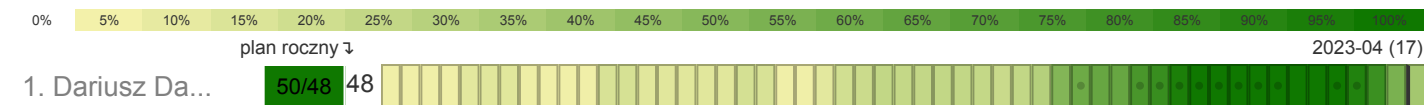

Uwaga. Jedna kratka to jeden tydzień.

Mapa ciepła - ilość GM / CEO / Head of Unit

Mapa ciepła - ilość Pracownicy GEMBA + 3

Mapa ciepła - ilość Pracownicy GEMBA + 2

Mapa cieplna - ilość Pracownicy GEMBA + 1