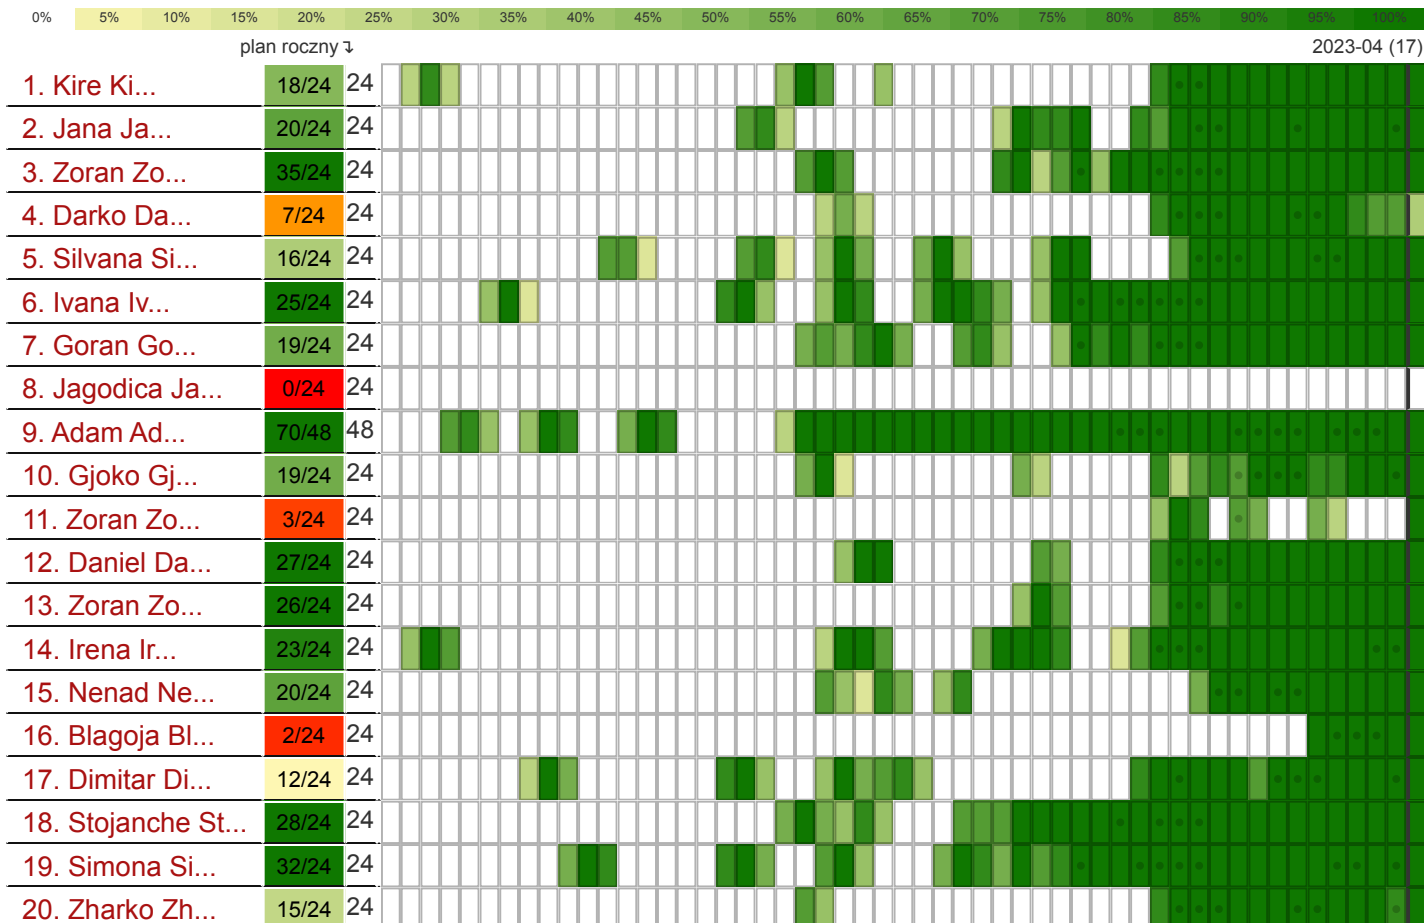

Uwaga. Jedna kratka to jeden tydzień.

Mapa cieplna - aktywność

GM / CEO / Head of Unit

Mapa cieplna - aktywność

Pracownicy GEMBA + 3

Mapa cieplna - aktywność

Pracownicy GEMBA + 2

Mapa cieplna - aktywność

Pracownicy GEMBA + 1