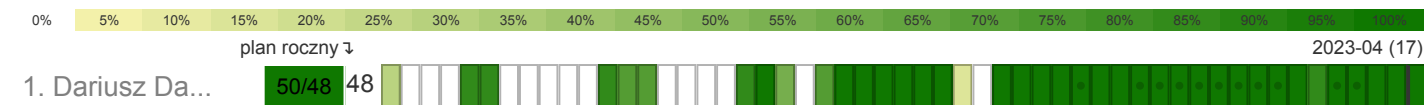

Uwaga. Jedna kratka to jeden tydzień.

Mapa cieplna - aktywność

GM / CEO / Head of Unit

Mapa cieplna - aktywność

Pracownicy GEMBA + 3

Mapa cieplna - aktywność

Pracownicy GEMBA + 2

Mapa cieplna - aktywność