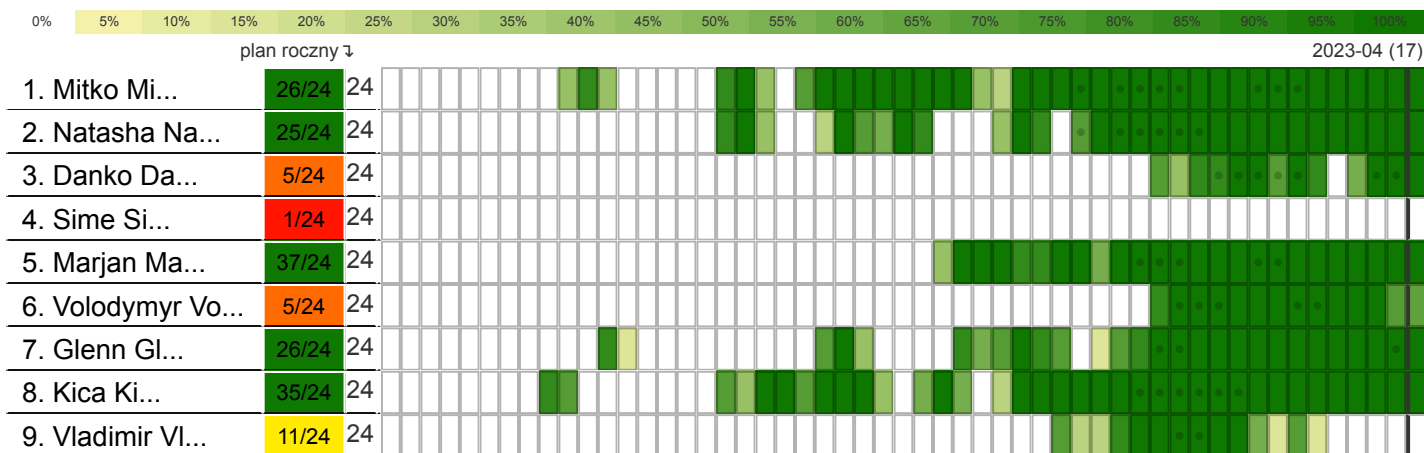

Uwaga. Jedna kratka to jeden tydzień.

Mapa cieplna - aktywność

GM / CEO / Head of Unit

Mapa cieplna - aktywność

Pracownicy GEMBA + 3

Mapa cieplna - aktywność

Pracownicy GEMBA + 2

Mapa cieplna - aktywność